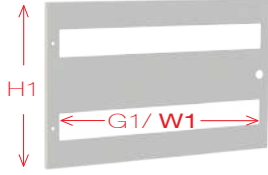

## Pano örtü plakası seçim ve sipariş bilgileri Panel Cover plate selection and order details

MBE ICK 4030 N2

MBE ICK 4030 D

MBE ICK 4045 D

| Sipariş kodu<br>Order code       | Genişlik (mm)<br>Width (mm) | Örtü plakası<br>yükseklği H1(mm)<br>Cover plate<br>height H1(mm) | Kullanılabilir alan<br>G1 (mm)<br>Available space<br>W1(mm) | Modül sayısı<br>(Sigorta sayısı)<br>Number of modules<br>(Number of MCB) |
|----------------------------------|-----------------------------|--|---|--|
| MBE ICK 4030 N2                  | 400                         | 300  | 2x252   | 2 sıra x 14 modül<br><b>2 rows x 14 modules</b>                          |
| MBE ICK 4030 D<br>MBE ICK 4045 D |                             | 300<br>450   | düz kapak<br><b>flat cover</b>                              | düz kapak<br><b>flat cover</b>   |
| MBE ICK 5030 N2                  | 500                         | 300  | 2x360   | 2 sıra x 20 modül<br><b>2 rows x 20 modules</b>                          |
| MBE ICK 5030 D<br>MBE ICK 5045 D |                             | 300<br>450   | düz kapak<br><b>flat cover</b>                              | düz kapak<br><b>flat cover</b>   |
| MBE ICK 6030 N2                  | 600                         | 300  | 2x450   | 2 sıra x 25 modül<br><b>2 rows x 25 modules</b>                          |
| MBE ICK 6030 D<br>MBE ICK 6045 D |                             | 300<br>450   | düz kapak<br><b>flat cover</b>                              | düz kapak<br><b>flat cover</b>   |
| MBE ICK 7030 N2                  | 700                         | 300  | 2x540   | 2 sıra x 30 modül<br><b>2 rows x 30 modules</b>                          |
| MBE ICK 7030 D<br>MBE ICK 7045 D |                             | 300<br>450   | düz kapak<br><b>flat cover</b>                              | düz kapak<br><b>flat cover</b>   |
| MBE ICK 8030 N2                  | 800                         | 300  | 2x648   | 2 sıra x 36 modül<br><b>2 rows x 36 modules</b>                          |
| MBE ICK 8030 D<br>MBE ICK 8045 D |                             | 300<br>450   | düz kapak<br><b>flat cover</b>                              | düz kapak<br><b>flat cover</b>   |
| MBE ICK 9030 N2                  | 900                         | 300  | 2x738   | 2 sıra x 41 modül<br><b>2 rows x 41 modules</b>                          |
| MBE ICK 9030 D<br>MBE ICK 9045 D |                             | 300<br>450   | düz kapak<br><b>flat cover</b>                              | düz kapak<br><b>flat cover</b>   |