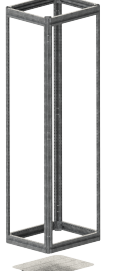

EP MT Serisi / Series

Modüler Dikili Tip Panolar / Floor Mounted Modular Enclosures

EGEpan®

IP 65

1860 mm Yükseklik / Height

Seçim ve sipariş bilgileri

Selection and order details

Sipariş kodu Order code	Genişlik (mm) Width (mm)	Derinlik (mm) Depth (mm)	Ürün kapsamı Product scope
EP MT65 190404	400	400	■ Dikey, yatay ve derinlik profil seti ■ Baza ■ Arka kapak (Poliüretan contalı) ■ Üst kapak (Poliüretan contalı)
EP MT65 190405		500	
EP MT65 190406		600	
EP MT65 190407		700	
EP MT65 190408		800	
EP MT65 190409		900	
EP MT65 190410		1000	
EP MT65 190504	500	400	
EP MT65 190505		500	
EP MT65 190506		600	
EP MT65 190507		700	
EP MT65 190508		800	
EP MT65 190509		900	
EP MT65 190510		1000	
EP MT65 190604	600	400	
EP MT65 190605		500	
EP MT65 190606		600	
EP MT65 190607		700	
EP MT65 190608		800	
EP MT65 190609		900	
EP MT65 190610		1000	
EP MT65 190704	700	400	
EP MT65 190705		500	
EP MT65 190706		600	
EP MT65 190707		700	
EP MT65 190708		800	
EP MT65 190709		900	
EP MT65 190710		1000	
EP MT65 190804	800	400	
EP MT65 190805		500	
EP MT65 190806		600	
EP MT65 190807		700	
EP MT65 190808		800	
EP MT65 190809		900	
EP MT65 190810		1000	
EP MT65 190904	900	400	
EP MT65 190905		500	
EP MT65 190906		600	
EP MT65 190907		700	
EP MT65 190908		800	
EP MT65 190909		900	
EP MT65 190910		1000	
EP MT65 191004	1000	400	
EP MT65 191005		500	
EP MT65 191006		600	
EP MT65 191007		700	
EP MT65 191008		800	
EP MT65 191009		900	
EP MT65 191010		1000	

- Vertical, horizontal and depth profiles set
- Base
- Rear cover (With polyurethane gasket)
- Top cover (With polyurethane gasket)

Not: Pano grupları için pano birleştirme takımı seçilmelidir.

Note: The joint apparatus must be selected to join panel groups.

Sipariş kodu
Order code
MT MBA
MT MBA-1

Not: Pano yükseklik ölçülerine baza ölçüsü dahildir.

Note: Base dimension is included in the panel height measurements.

Düz ön kapı Flat front door Sipariş kodu Order code	Yan kapak (Poliüretan contalı) Side cover (With polyurethane gasket) Sipariş kodu / Order code	Örtü plakası çerçevesi Front cover plate frame Sipariş kodu Order code	Boy montaj plakası Length mounting plate Sipariş kodu Order code	Alt kapama sacı (Alüminyum) Bottom cover plate (Aluminum)
MT OKD 40190	MT SYK65 40190	MT ICKD 40190	MT MS 40190	
	MT SYK65 50190			
	MT SYK65 60190			
	MT SYK65 70190			
	MT SYK65 80190			
	MT SYK65 90190			
	MT SYK65 10190			
MT OKD 50190	MT SYK65 40190	MT ICKD 50190	MT MS 50190	
	MT SYK65 50190			
	MT SYK65 60190			
	MT SYK65 70190			
	MT SYK65 80190			
	MT SYK65 90190			
	MT SYK65 10190			
MT OKD 60190	MT SYK65 40190	MT ICKD 60190	MT MS 60190	
	MT SYK65 50190			
	MT SYK65 60190			
	MT SYK65 70190			
	MT SYK65 80190			
	MT SYK65 90190			
	MT SYK65 10190			
MT OKD 70190	MT SYK65 40190	MT ICKD 70190	MT MS 70190	
	MT SYK65 50190			
	MT SYK65 60190			
	MT SYK65 70190			
	MT SYK65 80190			
	MT SYK65 90190			
	MT SYK65 10190			
MT OKD 80190	MT SYK65 40190	MT ICKD 80190	MT MS 80190	
	MT SYK65 50190			
	MT SYK65 60190			
	MT SYK65 70190			
	MT SYK65 80190			
	MT SYK65 90190			
	MT SYK65 10190			
MT OKD 90190	MT SYK65 40190	MT ICKD 90190	MT MS 90190	
	MT SYK65 50190			
	MT SYK65 60190			
	MT SYK65 70190			
	MT SYK65 80190			
	MT SYK65 90190			
	MT SYK65 10190			
MT OKD 10190	MT SYK65 40190	MT ICKD 10190	MT MS 10190	
	MT SYK65 50190			
	MT SYK65 60190			
	MT SYK65 70190			
	MT SYK65 80190			
	MT SYK65 90190			
	MT SYK65 10190			

Düz ön kapı seçilmelidir.
Flat front door should be selected.