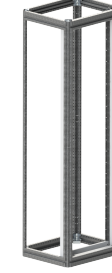

EP MT Serisi / Series

Modüler Dikili Tip Panolar / Floor Mounted Modular Enclosures

IP 65

1510 mm Yükseklik / Height

Seçim ve sipariş bilgileri

Selection and order details

Sipariş kodu Order code	Genişlik (mm) Width (mm)	Derinlik (mm) Depth (mm)	Ürün kapsamı Product scope
EP MT65 150404	400	400	■ Dikey, yatay ve derinlik profil seti ■ Baza ■ Arka kapak (Poliüretan contalı) ■ Üst kapak (Poliüretan contalı)
EP MT65 150405		500	
EP MT65 150406		600	
EP MT65 150407		700	
EP MT65 150408		800	
EP MT65 150409		900	
EP MT65 150410		1000	
EP MT65 150504	500	400	
EP MT65 150505		500	
EP MT65 150506		600	
EP MT65 150507		700	
EP MT65 150508		800	
EP MT65 150509		900	
EP MT65 150510		1000	
EP MT65 150604	600	400	
EP MT65 150605		500	
EP MT65 150606		600	
EP MT65 150607		700	
EP MT65 150608		800	
EP MT65 150609		900	
EP MT65 150610		1000	
EP MT65 150704	700	400	
EP MT65 150705		500	
EP MT65 150706		600	
EP MT65 150707		700	
EP MT65 150708		800	
EP MT65 150709		900	
EP MT65 150710		1000	
EP MT65 150804	800	400	
EP MT65 150805		500	
EP MT65 150806		600	
EP MT65 150807		700	
EP MT65 150808		800	
EP MT65 150809		900	
EP MT65 150810		1000	
EP MT65 150904	900	400	
EP MT65 150905		500	
EP MT65 150906		600	
EP MT65 150907		700	
EP MT65 150908		800	
EP MT65 150909		900	
EP MT65 150910		1000	
EP MT65 151004	1000	400	
EP MT65 151005		500	
EP MT65 151006		600	
EP MT65 151007		700	
EP MT65 151008		800	
EP MT65 151009		900	
EP MT65 151010		1000	

Not: Pano grupları için pano birleştirme takımı seçilmelidir.

Note: The joint apparatus must be selected to join panel groups.

Sipariş kodu
Order code
MT MBA
MT MBA-1

Not: Pano yükseklik ölçülerine baza ölçüsü dahildir.

Note: Base dimension is included in the panel height measurements.

Düz ön kapı Flat front door Sipariş kodu Order code	Yan kapak (Poliüretan contalı) Side cover (With polyurethane gasket) Sipariş kodu / Order code	Örtü plakası çerçevesi Front cover plate frame Sipariş kodu Order code	Boy montaj plakası Length mounting plate Sipariş kodu Order code	Alt kapama sacı (Alüminyum) Bottom cover plate (Aluminum)
MT OKD 40150	MT SYK65 40150	MT ICKD 40150	MT MS 40150	
	MT SYK65 50150			
	MT SYK65 60150			
	MT SYK65 70150			
	MT SYK65 80150			
	MT SYK65 90150			
	MT SYK65 10150			
MT OKD 50150	MT SYK65 40150	MT ICKD 50150	MT MS 50150	
	MT SYK65 50150			
	MT SYK65 60150			
	MT SYK65 70150			
	MT SYK65 80150			
	MT SYK65 90150			
	MT SYK65 10150			
MT OKD 60150	MT SYK65 40150	MT ICKD 60150	MT MS 60150	
	MT SYK65 50150			
	MT SYK65 60150			
	MT SYK65 70150			
	MT SYK65 80150			
	MT SYK65 90150			
	MT SYK65 10150			
MT OKD 70150	MT SYK65 40150	MT ICKD 70150	MT MS 70150	
	MT SYK65 50150			
	MT SYK65 60150			
	MT SYK65 70150			
	MT SYK65 80150			
	MT SYK65 90150			
	MT SYK65 10150			
MT OKD 80150	MT SYK65 40150	MT ICKD 80150	MT MS 80150	
	MT SYK65 50150			
	MT SYK65 60150			
	MT SYK65 70150			
	MT SYK65 80150			
	MT SYK65 90150			
	MT SYK65 10150			
MT OKD 90150	MT SYK65 40150	MT ICKD 90150	MT MS 90150	
	MT SYK65 50150			
	MT SYK65 60150			
	MT SYK65 70150			
	MT SYK65 80150			
	MT SYK65 90150			
	MT SYK65 10150			
MT OKD 10150	MT SYK65 40150	MT ICKD 10150	MT MS 10150	
	MT SYK65 50150			
	MT SYK65 60150			
	MT SYK65 70150			
	MT SYK65 80150			
	MT SYK65 90150			
	MT SYK65 10150			

Düz ön kapı seçilmelidir.

Flat front door should be selected.

Her bir pano ve pano grupları için 2 adet yan kapak seçilmelidir.
Two side covers must be selected for each panel group.