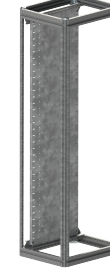

EGEpan®

IP 65

2385 mm Yükseklik / Height

Seçim ve sipariş bilgileri

Selection and order details

Sipariş kodu Order code	Genişlik (mm) Width (mm)	Derinlik (mm) Depth (mm)	Ürün kapsamı Product scope
EP MT65 240404	400	400	<ul style="list-style-type: none"> ■ Dikey, yatay ve derinlik profil seti ■ Baza ■ Arka kapak (Poliüretan contalı) ■ Üst kapak (Poliüretan contalı) ■ Vertical, horizontal and depth profiles set ■ Base ■ Rear cover (With polyurethane gasket) ■ Top cover (With polyurethane gasket)
EP MT65 240405		500	
EP MT65 240406		600	
EP MT65 240407		700	
EP MT65 240408		800	
EP MT65 240409		900	
EP MT65 240410	1000		
EP MT65 240504	500	400	
EP MT65 240505		500	
EP MT65 240506		600	
EP MT65 240507		700	
EP MT65 240508		800	
EP MT65 240509		900	
EP MT65 240510	1000		
EP MT65 240604	600	400	
EP MT65 240605		500	
EP MT65 240606		600	
EP MT65 240607		700	
EP MT65 240608		800	
EP MT65 240609		900	
EP MT65 240610	1000		
EP MT65 240704	700	400	
EP MT65 240705		500	
EP MT65 240706		600	
EP MT65 240707		700	
EP MT65 240708		800	
EP MT65 240709		900	
EP MT65 240710	1000		
EP MT65 240804	800	400	
EP MT65 240805		500	
EP MT65 240806		600	
EP MT65 240807		700	
EP MT65 240808		800	
EP MT65 240809		900	
EP MT65 240810	1000		
EP MT65 240904	900	400	
EP MT65 240905		500	
EP MT65 240906		600	
EP MT65 240907		700	
EP MT65 240908		800	
EP MT65 240909		900	
EP MT65 240910	1000		
EP MT65 241004	1000	400	
EP MT65 241005		500	
EP MT65 241006		600	
EP MT65 241007		700	
EP MT65 241008		800	
EP MT65 241009		900	
EP MT65 241010	1000		