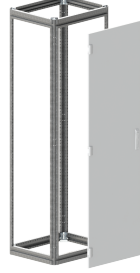

EGEpan®

IP 65

2385 mm Yükseklik / Height

Seçim ve sipariş bilgileri

Selection and order details

Sipariş kodu Order code	Genişlik (mm) Width (mm)	Derinlik (mm) Depth (mm)	Ürün kapsamı Product scope
EP MT65 240404	400	400	<ul style="list-style-type: none"> ■ Dikey, yatay ve derinlik profil seti ■ Baza ■ Arka kapak (Poliüretan contalı) ■ Üst kapak (Poliüretan contalı) ■ Vertical, horizontal and depth profiles set ■ Base ■ Rear cover (With polyurethane gasket) ■ Top cover (With polyurethane gasket)
EP MT65 240405		500	
EP MT65 240406		600	
EP MT65 240407		700	
EP MT65 240408		800	
EP MT65 240409		900	
EP MT65 240410	1000		
EP MT65 240504	500	400	
EP MT65 240505		500	
EP MT65 240506		600	
EP MT65 240507		700	
EP MT65 240508		800	
EP MT65 240509		900	
EP MT65 240510	1000		
EP MT65 240604	600	400	
EP MT65 240605		500	
EP MT65 240606		600	
EP MT65 240607		700	
EP MT65 240608		800	
EP MT65 240609		900	
EP MT65 240610	1000		
EP MT65 240704	700	400	
EP MT65 240705		500	
EP MT65 240706		600	
EP MT65 240707		700	
EP MT65 240708		800	
EP MT65 240709		900	
EP MT65 240710	1000		
EP MT65 240804	800	400	
EP MT65 240805		500	
EP MT65 240806		600	
EP MT65 240807		700	
EP MT65 240808		800	
EP MT65 240809		900	
EP MT65 240810	1000		
EP MT65 240904	900	400	
EP MT65 240905		500	
EP MT65 240906		600	
EP MT65 240907		700	
EP MT65 240908		800	
EP MT65 240909		900	
EP MT65 240910	1000		
EP MT65 241004	1000	400	
EP MT65 241005		500	
EP MT65 241006		600	
EP MT65 241007		700	
EP MT65 241008		800	
EP MT65 241009		900	
EP MT65 241010	1000		