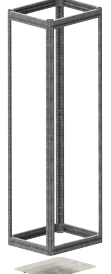

EGEpan®

IP 65

2035 mm Yükseklik / Height

Seçim ve sipariş bilgileri

Selection and order details

Sipariş kodu Order code	Genişlik (mm) Width (mm)	Derinlik (mm) Depth (mm)	Ürün kapsamı Product scope
EP MT65 210404	400	400	<ul style="list-style-type: none"> ■ Dikey, yatay ve derinlik profil seti ■ Baza ■ Arka kapak (Poliüretan contalı) ■ Üst kapak (Poliüretan contalı) ■ Vertical, horizontal and depth profiles set ■ Base ■ Rear cover (With polyurethane gasket) ■ Top cover (With polyurethane gasket)
EP MT65 210405		500	
EP MT65 210406		600	
EP MT65 210407		700	
EP MT65 210408		800	
EP MT65 210409		900	
EP MT65 210410		1000	
EP MT65 210504	500	400	
EP MT65 210505		500	
EP MT65 210506		600	
EP MT65 210507		700	
EP MT65 210508		800	
EP MT65 210509		900	
EP MT65 210510		1000	
EP MT65 210604	600	400	
EP MT65 210605		500	
EP MT65 210606		600	
EP MT65 210607		700	
EP MT65 210608		800	
EP MT65 210609		900	
EP MT65 210610		1000	
EP MT65 210704	700	400	
EP MT65 210705		500	
EP MT65 210706		600	
EP MT65 210707		700	
EP MT65 210708		800	
EP MT65 210709		900	
EP MT65 210710		1000	
EP MT65 210804	800	400	
EP MT65 210805		500	
EP MT65 210806		600	
EP MT65 210807		700	
EP MT65 210808		800	
EP MT65 210809		900	
EP MT65 210810		1000	
EP MT65 210904	900	400	
EP MT65 210905		500	
EP MT65 210906		600	
EP MT65 210907		700	
EP MT65 210908		800	
EP MT65 210909		900	
EP MT65 210910		1000	
EP MT65 211004	1000	400	
EP MT65 211005		500	
EP MT65 211006		600	
EP MT65 211007		700	
EP MT65 211008		800	
EP MT65 211009		900	
EP MT65 211010		1000	