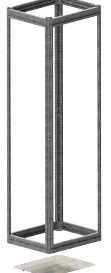

EGEpan®

IP 65

2385 mm Yükseklik / Height

Seçim ve sipariş bilgileri

Selection and order details

Sipariş kodu Order code	Genişlik (mm) Width (mm)	Derinlik (mm) Depth (mm)	Ürün kapsamı Product scope
EP MT65 240404	400	400	<ul style="list-style-type: none"> ■ Dikey, yatay ve derinlik profil seti ■ Baza ■ Arka kapak (Poliüretan contalı) ■ Üst kapak (Poliüretan contalı) ■ Vertical, horizontal and depth profiles set ■ Base ■ Rear cover (With polyurethane gasket) ■ Top cover (With polyurethane gasket)
EP MT65 240405		500	
EP MT65 240406		600	
EP MT65 240407		700	
EP MT65 240408		800	
EP MT65 240409		900	
EP MT65 240410	1000		
EP MT65 240504	500	400	
EP MT65 240505		500	
EP MT65 240506		600	
EP MT65 240507		700	
EP MT65 240508		800	
EP MT65 240509		900	
EP MT65 240510	1000		
EP MT65 240604	600	400	
EP MT65 240605		500	
EP MT65 240606		600	
EP MT65 240607		700	
EP MT65 240608		800	
EP MT65 240609		900	
EP MT65 240610	1000		
EP MT65 240704	700	400	
EP MT65 240705		500	
EP MT65 240706		600	
EP MT65 240707		700	
EP MT65 240708		800	
EP MT65 240709		900	
EP MT65 240710	1000		
EP MT65 240804	800	400	
EP MT65 240805		500	
EP MT65 240806		600	
EP MT65 240807		700	
EP MT65 240808		800	
EP MT65 240809		900	
EP MT65 240810	1000		
EP MT65 240904	900	400	
EP MT65 240905		500	
EP MT65 240906		600	
EP MT65 240907		700	
EP MT65 240908		800	
EP MT65 240909		900	
EP MT65 240910	1000		
EP MT65 241004	1000	400	
EP MT65 241005		500	
EP MT65 241006		600	
EP MT65 241007		700	
EP MT65 241008		800	
EP MT65 241009		900	
EP MT65 241010	1000		