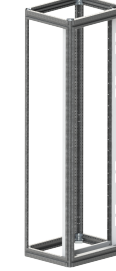

EP MT Serisi / Series

Modüler Dikili Tip Panolar / Floor Mounted Modular Enclosures

IP 65

2210 mm Yükseklik / Height

Seçim ve sipariş bilgileri

Selection and order details

Sipariş kodu Order code	Genişlik (mm) Width (mm)	Derinlik (mm) Depth (mm)	Ürün kapsamı Product scope
EP MT65 220404	400	400	■ Dikey, yatay ve derinlik profil seti ■ Baza ■ Arka kapak (Poliüretan contalı) ■ Üst kapak (Poliüretan contalı) ■ Vertical, horizontal and depth profiles set ■ Base ■ Rear cover (With polyurethane gasket) ■ Top cover (With polyurethane gasket)
EP MT65 220405		500	
EP MT65 220406		600	
EP MT65 220407		700	
EP MT65 220408		800	
EP MT65 220409		900	
EP MT65 220410	1000		
EP MT65 220504	500	400	
EP MT65 220505		500	
EP MT65 220506		600	
EP MT65 220507		700	
EP MT65 220508		800	
EP MT65 220509		900	
EP MT65 220510	1000		
EP MT65 220604	600	400	
EP MT65 220605		500	
EP MT65 220606		600	
EP MT65 220607		700	
EP MT65 220608		800	
EP MT65 220609		900	
EP MT65 220610	1000		
EP MT65 220704	700	400	
EP MT65 220705		500	
EP MT65 220706		600	
EP MT65 220707		700	
EP MT65 220708		800	
EP MT65 220709		900	
EP MT65 220710	1000		
EP MT65 220804	800	400	
EP MT65 220805		500	
EP MT65 220806		600	
EP MT65 220807		700	
EP MT65 220808		800	
EP MT65 220809		900	
EP MT65 220810	1000		
EP MT65 220904	900	400	
EP MT65 220905		500	
EP MT65 220906		600	
EP MT65 220907		700	
EP MT65 220908		800	
EP MT65 220909		900	
EP MT65 220910	1000		
EP MT65 221004	1000	400	
EP MT65 221005		500	
EP MT65 221006		600	
EP MT65 221007		700	
EP MT65 221008		800	
EP MT65 221009		900	
EP MT65 221010	1000		

Not: Pano grupları için pano birleştirme takımı seçilmelidir.

Note: The joint apparatus must be selected to join panel groups.

Sipariş kodu
Order code
MT MBA
MT MBA-1

Not: Pano yükseklik ölçülerine baza ölçüsü dahildir.

Note: Base dimension is included in the panel height measurements.

Düz ön kapı Flat front door Sipariş kodu Order code	Yan kapak (Poliüretan contalı) Side cover (With polyurethane gasket) Sipariş kodu / Order code	Örtü plakası çerçevesi Front cover plate frame Sipariş kodu Order code	Boy montaj plakası Length mounting plate Sipariş kodu Order code	Alt kapama sacı (Alüminyum) Bottom cover plate (Aluminum)
MT OKD 40220	MT SYK65 40220	MT ICKD 40220	MT MS 40220	
	MT SYK65 50220			
	MT SYK65 60220			
	MT SYK65 70220			
	MT SYK65 80220			
	MT SYK65 90220			
MT SYK65 10220				
MT OKD 50220	MT SYK65 40220	MT ICKD 50220	MT MS 50220	
	MT SYK65 50220			
	MT SYK65 60220			
	MT SYK65 70220			
	MT SYK65 80220			
	MT SYK65 90220			
MT SYK65 10220				
MT OKD 60220	MT SYK65 40220	MT ICKD 60220	MT MS 60220	
	MT SYK65 50220			
	MT SYK65 60220			
	MT SYK65 70220			
	MT SYK65 80220			
	MT SYK65 90220			
MT SYK65 10220				
MT OKD 70220	MT SYK65 40220	MT ICKD 70220	MT MS 70220	
	MT SYK65 50220			
	MT SYK65 60220			
	MT SYK65 70220			
	MT SYK65 80220			
	MT SYK65 90220			
MT SYK65 10220				
MT OKD 80220	MT SYK65 40220	MT ICKD 80220	MT MS 80220	
	MT SYK65 50220			
	MT SYK65 60220			
	MT SYK65 70220			
	MT SYK65 80220			
	MT SYK65 90220			
MT SYK65 10220				
MT OKD 90220	MT SYK65 40220	MT ICKD 90220	MT MS 90220	
	MT SYK65 50220			
	MT SYK65 60220			
	MT SYK65 70220			
	MT SYK65 80220			
	MT SYK65 90220			
MT SYK65 10220				
MT OKD 10220	MT SYK65 40220	MT ICKD 10220	MT MS 10220	
	MT SYK65 50220			
	MT SYK65 60220			
	MT SYK65 70220			
	MT SYK65 80220			
	MT SYK65 90220			
MT SYK65 10220				

Düz ön kapı seçilmelidir.

Flat front door should be selected.