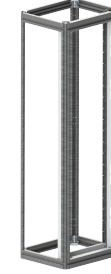

EGEpan®

IP 65

2035 mm Yükseklik / Height

Seçim ve sipariş bilgileri

Selection and order details

Sipariş kodu Order code	Genişlik (mm) Width (mm)	Derinlik (mm) Depth (mm)	Ürün kapsamı Product scope
EP MT65 210404	400	400	<ul style="list-style-type: none"> ■ Dikey, yatay ve derinlik profil seti ■ Baza ■ Arka kapak (Poliüretan contalı) ■ Üst kapak (Poliüretan contalı) ■ Vertical, horizontal and depth profiles set ■ Base ■ Rear cover (With polyurethane gasket) ■ Top cover (With polyurethane gasket)
EP MT65 210405		500	
EP MT65 210406		600	
EP MT65 210407		700	
EP MT65 210408		800	
EP MT65 210409		900	
EP MT65 210410		1000	
EP MT65 210504	500	400	
EP MT65 210505		500	
EP MT65 210506		600	
EP MT65 210507		700	
EP MT65 210508		800	
EP MT65 210509		900	
EP MT65 210510		1000	
EP MT65 210604	600	400	
EP MT65 210605		500	
EP MT65 210606		600	
EP MT65 210607		700	
EP MT65 210608		800	
EP MT65 210609		900	
EP MT65 210610		1000	
EP MT65 210704	700	400	
EP MT65 210705		500	
EP MT65 210706		600	
EP MT65 210707		700	
EP MT65 210708		800	
EP MT65 210709		900	
EP MT65 210710		1000	
EP MT65 210804	800	400	
EP MT65 210805		500	
EP MT65 210806		600	
EP MT65 210807		700	
EP MT65 210808		800	
EP MT65 210809		900	
EP MT65 210810		1000	
EP MT65 210904	900	400	
EP MT65 210905		500	
EP MT65 210906		600	
EP MT65 210907		700	
EP MT65 210908		800	
EP MT65 210909		900	
EP MT65 210910		1000	
EP MT65 211004	1000	400	
EP MT65 211005		500	
EP MT65 211006		600	
EP MT65 211007		700	
EP MT65 211008		800	
EP MT65 211009		900	
EP MT65 211010		1000	