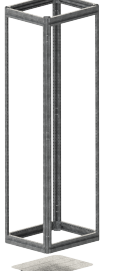

EP MT Serisi / Series

Modüler Dikili Tip Panolar / Floor Mounted Modular Enclosures

IP 65

2210 mm Yükseklik / Height

Seçim ve sipariş bilgileri

Selection and order details

Sipariş kodu Order code	Genişlik (mm) Width (mm)	Derinlik (mm) Depth (mm)	Ürün kapsamı Product scope
EP MT65 220404	400	400	■ Dikey, yatay ve derinlik profil seti ■ Baza ■ Arka kapak (Poliüretan contalı) ■ Üst kapak (Poliüretan contalı) ■ Vertical, horizontal and depth profiles set ■ Base ■ Rear cover (With polyurethane gasket) ■ Top cover (With polyurethane gasket)
EP MT65 220405		500	
EP MT65 220406		600	
EP MT65 220407		700	
EP MT65 220408		800	
EP MT65 220409		900	
EP MT65 220410	1000		
EP MT65 220504	500	400	
EP MT65 220505		500	
EP MT65 220506		600	
EP MT65 220507		700	
EP MT65 220508		800	
EP MT65 220509		900	
EP MT65 220510	1000		
EP MT65 220604	600	400	
EP MT65 220605		500	
EP MT65 220606		600	
EP MT65 220607		700	
EP MT65 220608		800	
EP MT65 220609		900	
EP MT65 220610	1000		
EP MT65 220704	700	400	
EP MT65 220705		500	
EP MT65 220706		600	
EP MT65 220707		700	
EP MT65 220708		800	
EP MT65 220709		900	
EP MT65 220710	1000		
EP MT65 220804	800	400	
EP MT65 220805		500	
EP MT65 220806		600	
EP MT65 220807		700	
EP MT65 220808		800	
EP MT65 220809		900	
EP MT65 220810	1000		
EP MT65 220904	900	400	
EP MT65 220905		500	
EP MT65 220906		600	
EP MT65 220907		700	
EP MT65 220908		800	
EP MT65 220909		900	
EP MT65 220910	1000		
EP MT65 221004	1000	400	
EP MT65 221005		500	
EP MT65 221006		600	
EP MT65 221007		700	
EP MT65 221008		800	
EP MT65 221009		900	
EP MT65 221010	1000		

Not: Pano grupları için pano birleştirme takımı seçilmelidir.

Note: The joint apparatus must be selected to join panel groups.

Sipariş kodu
Order code
MT MBA
MT MBA-1

Not: Pano yükseklik ölçülerine baza ölçüsü dahildir.

Note: Base dimension is included in the panel height measurements.

Düz ön kapı Flat front door Sipariş kodu Order code	Yan kapak (Poliüretan contalı) Side cover (With polyurethane gasket) Sipariş kodu / Order code	Örtü plakası çerçevesi Front cover plate frame Sipariş kodu Order code	Boy montaj plakası Length mounting plate Sipariş kodu Order code	Alt kapama sacı (Alüminyum) Bottom cover plate (Aluminum)
MT OKD 40220	MT SYK65 40220	MT ICKD 40220	MT MS 40220	
	MT SYK65 50220			
	MT SYK65 60220			
	MT SYK65 70220			
	MT SYK65 80220			
	MT SYK65 90220			
MT SYK65 10220				
MT OKD 50220	MT SYK65 40220	MT ICKD 50220	MT MS 50220	
	MT SYK65 50220			
	MT SYK65 60220			
	MT SYK65 70220			
	MT SYK65 80220			
	MT SYK65 90220			
MT SYK65 10220				
MT OKD 60220	MT SYK65 40220	MT ICKD 60220	MT MS 60220	
	MT SYK65 50220			
	MT SYK65 60220			
	MT SYK65 70220			
	MT SYK65 80220			
	MT SYK65 90220			
MT SYK65 10220				
MT OKD 70220	MT SYK65 40220	MT ICKD 70220	MT MS 70220	
	MT SYK65 50220			
	MT SYK65 60220			
	MT SYK65 70220			
	MT SYK65 80220			
	MT SYK65 90220			
MT SYK65 10220				
MT OKD 80220	MT SYK65 40220	MT ICKD 80220	MT MS 80220	
	MT SYK65 50220			
	MT SYK65 60220			
	MT SYK65 70220			
	MT SYK65 80220			
	MT SYK65 90220			
MT SYK65 10220				
MT OKD 90220	MT SYK65 40220	MT ICKD 90220	MT MS 90220	
	MT SYK65 50220			
	MT SYK65 60220			
	MT SYK65 70220			
	MT SYK65 80220			
	MT SYK65 90220			
MT SYK65 10220				
MT OKD 10220	MT SYK65 40220	MT ICKD 10220	MT MS 10220	
	MT SYK65 50220			
	MT SYK65 60220			
	MT SYK65 70220			
	MT SYK65 80220			
	MT SYK65 90220			
MT SYK65 10220				

Düz ön kapı seçilmelidir.

Flat front door should be selected.