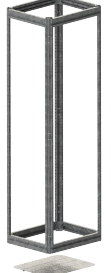

EP MT Serisi / Series

Modüler Dikili Tip Panolar / Floor Mounted Modular Enclosures

IP 65

1510 mm Yükseklik / Height

Seçim ve sipariş bilgileri

Selection and order details

Sipariş kodu Order code	Genişlik (mm) Width (mm)	Derinlik (mm) Depth (mm)	Ürün kapsamı Product scope
EP MT65 150404	400	400	<ul style="list-style-type: none"> ■ Dikey, yatay ve derinlik profil seti ■ Baza ■ Arka kapak (Poliüretan contalı) ■ Üst kapak (Poliüretan contalı)
EP MT65 150405		500	
EP MT65 150406		600	
EP MT65 150407		700	
EP MT65 150408		800	
EP MT65 150409		900	
EP MT65 150410		1000	
EP MT65 150504	500	400	
EP MT65 150505		500	
EP MT65 150506		600	
EP MT65 150507		700	
EP MT65 150508		800	
EP MT65 150509		900	
EP MT65 150510		1000	
EP MT65 150604	600	400	
EP MT65 150605		500	
EP MT65 150606		600	
EP MT65 150607		700	
EP MT65 150608		800	
EP MT65 150609		900	
EP MT65 150610		1000	
EP MT65 150704	700	400	
EP MT65 150705		500	
EP MT65 150706		600	
EP MT65 150707		700	
EP MT65 150708		800	
EP MT65 150709		900	
EP MT65 150710		1000	
EP MT65 150804	800	400	
EP MT65 150805		500	
EP MT65 150806		600	
EP MT65 150807		700	
EP MT65 150808		800	
EP MT65 150809		900	
EP MT65 150810		1000	
EP MT65 150904	900	400	
EP MT65 150905		500	
EP MT65 150906		600	
EP MT65 150907		700	
EP MT65 150908		800	
EP MT65 150909		900	
EP MT65 150910		1000	
EP MT65 151004	1000	400	
EP MT65 151005		500	
EP MT65 151006		600	
EP MT65 151007		700	
EP MT65 151008		800	
EP MT65 151009		900	
EP MT65 151010		1000	

Not: Pano grupları için pano birleştirme takımı seçilmelidir.

Note: The joint apparatus must be selected to join panel groups.

Sipariş kodu
Order code
MT MBA
MT MBA-1

Not: Pano yükseklik ölçülerine baza ölçüsü dahildir.