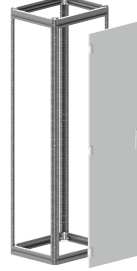

EP MT Serisi / Series

Modüler Dikili Tip Panolar / Floor Mounted Modular Enclosures

IP 65

2210 mm Yükseklik / Height

Seçim ve sipariş bilgileri

Selection and order details

Sipariş kodu Order code	Genişlik (mm) Width (mm)	Derinlik (mm) Depth (mm)	Ürün kapsamı Product scope
EP MT65 220404	400	400	■ Dikey, yatay ve derinlik profil seti ■ Baza ■ Arka kapak (Poliüretan contalı) ■ Üst kapak (Poliüretan contalı) ■ Vertical, horizontal and depth profiles set ■ Base ■ Rear cover (With polyurethane gasket) ■ Top cover (With polyurethane gasket)
EP MT65 220405		500	
EP MT65 220406		600	
EP MT65 220407		700	
EP MT65 220408		800	
EP MT65 220409		900	
EP MT65 220410	1000		
EP MT65 220504	500	400	
EP MT65 220505		500	
EP MT65 220506		600	
EP MT65 220507		700	
EP MT65 220508		800	
EP MT65 220509		900	
EP MT65 220510	1000		
EP MT65 220604	600	400	
EP MT65 220605		500	
EP MT65 220606		600	
EP MT65 220607		700	
EP MT65 220608		800	
EP MT65 220609		900	
EP MT65 220610	1000		
EP MT65 220704	700	400	
EP MT65 220705		500	
EP MT65 220706		600	
EP MT65 220707		700	
EP MT65 220708		800	
EP MT65 220709		900	
EP MT65 220710	1000		
EP MT65 220804	800	400	
EP MT65 220805		500	
EP MT65 220806		600	
EP MT65 220807		700	
EP MT65 220808		800	
EP MT65 220809		900	
EP MT65 220810	1000		
EP MT65 220904	900	400	
EP MT65 220905		500	
EP MT65 220906		600	
EP MT65 220907		700	
EP MT65 220908		800	
EP MT65 220909		900	
EP MT65 220910	1000		
EP MT65 221004	1000	400	
EP MT65 221005		500	
EP MT65 221006		600	
EP MT65 221007		700	
EP MT65 221008		800	
EP MT65 221009		900	
EP MT65 221010	1000		

Not: Pano grupları için pano birleştirme takımı seçilmelidir.

Note: The joint apparatus must be selected to join panel groups.

Sipariş kodu
Order code
MT MBA
MT MBA-1

Not: Pano yükseklik ölçülerine baza ölçüsü dahildir.

Note: Base dimension is included in the panel height measurements.

Düz ön kapı Flat front door Sipariş kodu Order code	Yan kapak (Poliüretan contalı) Side cover (With polyurethane gasket) Sipariş kodu / Order code	Örtü plakası çerçevesi Front cover plate frame Sipariş kodu Order code	Boy montaj plakası Length mounting plate Sipariş kodu Order code	Alt kapama sacı (Alüminyum) Bottom cover plate (Aluminum)
MT OKD 40220	MT SYK65 40220	MT ICKD 40220	MT MS 40220	
	MT SYK65 50220			
	MT SYK65 60220			
	MT SYK65 70220			
	MT SYK65 80220			
	MT SYK65 90220			
MT SYK65 10220				
MT OKD 50220	MT SYK65 40220	MT ICKD 50220	MT MS 50220	
	MT SYK65 50220			
	MT SYK65 60220			
	MT SYK65 70220			
	MT SYK65 80220			
	MT SYK65 90220			
MT SYK65 10220				
MT OKD 60220	MT SYK65 40220	MT ICKD 60220	MT MS 60220	
	MT SYK65 50220			
	MT SYK65 60220			
	MT SYK65 70220			
	MT SYK65 80220			
	MT SYK65 90220			
MT SYK65 10220				
MT OKD 70220	MT SYK65 40220	MT ICKD 70220	MT MS 70220	
	MT SYK65 50220			
	MT SYK65 60220			
	MT SYK65 70220			
	MT SYK65 80220			
	MT SYK65 90220			
MT SYK65 10220				
MT OKD 80220	MT SYK65 40220	MT ICKD 80220	MT MS 80220	
	MT SYK65 50220			
	MT SYK65 60220			
	MT SYK65 70220			
	MT SYK65 80220			
	MT SYK65 90220			
MT SYK65 10220				
MT OKD 90220	MT SYK65 40220	MT ICKD 90220	MT MS 90220	
	MT SYK65 50220			
	MT SYK65 60220			
	MT SYK65 70220			
	MT SYK65 80220			
	MT SYK65 90220			
MT SYK65 10220				
MT OKD 10220	MT SYK65 40220	MT ICKD 10220	MT MS 10220	
	MT SYK65 50220			
	MT SYK65 60220			
	MT SYK65 70220			
	MT SYK65 80220			
	MT SYK65 90220			
MT SYK65 10220				

Düz ön kapı seçilmelidir.

Flat front door should be selected.