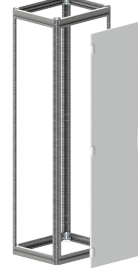

EP MT Serisi / Series

Modüler Dikili Tip Panolar / Floor Mounted Modular Enclosures

EGEpan®

IP 65

1860 mm Yükseklik / Height

Seçim ve sipariş bilgileri

Selection and order details

Sipariş kodu Order code	Genişlik (mm) Width (mm)	Derinlik (mm) Depth (mm)	Ürün kapsamı Product scope
EP MT65 190404	400	400	■ Dikey, yatay ve derinlik profil seti ■ Baza ■ Arka kapak (Poliüretan contalı) ■ Üst kapak (Poliüretan contalı)
EP MT65 190405		500	
EP MT65 190406		600	
EP MT65 190407		700	
EP MT65 190408		800	
EP MT65 190409		900	
EP MT65 190410		1000	
EP MT65 190504	500	400	
EP MT65 190505		500	
EP MT65 190506		600	
EP MT65 190507		700	
EP MT65 190508		800	
EP MT65 190509		900	
EP MT65 190510		1000	
EP MT65 190604	600	400	
EP MT65 190605		500	
EP MT65 190606		600	
EP MT65 190607		700	
EP MT65 190608		800	
EP MT65 190609		900	
EP MT65 190610		1000	
EP MT65 190704	700	400	
EP MT65 190705		500	
EP MT65 190706		600	
EP MT65 190707		700	
EP MT65 190708		800	
EP MT65 190709		900	
EP MT65 190710		1000	
EP MT65 190804	800	400	
EP MT65 190805		500	
EP MT65 190806		600	
EP MT65 190807		700	
EP MT65 190808		800	
EP MT65 190809		900	
EP MT65 190810		1000	
EP MT65 190904	900	400	
EP MT65 190905		500	
EP MT65 190906		600	
EP MT65 190907		700	
EP MT65 190908		800	
EP MT65 190909		900	
EP MT65 190910		1000	
EP MT65 191004	1000	400	
EP MT65 191005		500	
EP MT65 191006		600	
EP MT65 191007		700	
EP MT65 191008		800	
EP MT65 191009		900	
EP MT65 191010		1000	

- Vertical, horizontal and depth profiles set
- Base
- Rear cover (With polyurethane gasket)
- Top cover (With polyurethane gasket)

Not: Pano grupları için pano birleştirme takımı seçilmelidir.

Note: The joint apparatus must be selected to join panel groups.

Sipariş kodu
Order code
MT MBA
MT MBA-1

Not: Pano yükseklik ölçülerine baza ölçüsü dahildir.

Note: Base dimension is included in the panel height measurements.

Düz ön kapı Flat front door Sipariş kodu Order code	Yan kapak (Poliüretan contalı) Side cover (With polyurethane gasket) Sipariş kodu / Order code	Örtü plakası çerçevesi Front cover plate frame Sipariş kodu Order code	Boy montaj plakası Length mounting plate Sipariş kodu Order code	Alt kapama sacı (Alüminyum) Bottom cover plate (Aluminum)
MT OKD 40190	MT SYK65 40190	MT ICKD 40190	MT MS 40190	
	MT SYK65 50190			
	MT SYK65 60190			
	MT SYK65 70190			
	MT SYK65 80190			
	MT SYK65 90190			
	MT SYK65 10190			
MT OKD 50190	MT SYK65 40190	MT ICKD 50190	MT MS 50190	
	MT SYK65 50190			
	MT SYK65 60190			
	MT SYK65 70190			
	MT SYK65 80190			
	MT SYK65 90190			
	MT SYK65 10190			
MT OKD 60190	MT SYK65 40190	MT ICKD 60190	MT MS 60190	
	MT SYK65 50190			
	MT SYK65 60190			
	MT SYK65 70190			
	MT SYK65 80190			
	MT SYK65 90190			
	MT SYK65 10190			
MT OKD 70190	MT SYK65 40190	MT ICKD 70190	MT MS 70190	
	MT SYK65 50190			
	MT SYK65 60190			
	MT SYK65 70190			
	MT SYK65 80190			
	MT SYK65 90190			
	MT SYK65 10190			
MT OKD 80190	MT SYK65 40190	MT ICKD 80190	MT MS 80190	
	MT SYK65 50190			
	MT SYK65 60190			
	MT SYK65 70190			
	MT SYK65 80190			
	MT SYK65 90190			
	MT SYK65 10190			
MT OKD 90190	MT SYK65 40190	MT ICKD 90190	MT MS 90190	
	MT SYK65 50190			
	MT SYK65 60190			
	MT SYK65 70190			
	MT SYK65 80190			
	MT SYK65 90190			
	MT SYK65 10190			
MT OKD 10190	MT SYK65 40190	MT ICKD 10190	MT MS 10190	
	MT SYK65 50190			
	MT SYK65 60190			
	MT SYK65 70190			
	MT SYK65 80190			
	MT SYK65 90190			
	MT SYK65 10190			

Düz ön kapı seçilmelidir.
Flat front door should be selected.