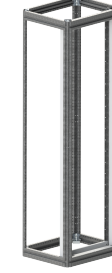

EGEpan®

IP 65

2385 mm Yükseklik / Height

Seçim ve sipariş bilgileri

Selection and order details

Sipariş kodu Order code	Genişlik (mm) Width (mm)	Derinlik (mm) Depth (mm)	Ürün kapsamı Product scope
EP MT65 240404	400	400	<ul style="list-style-type: none"> ■ Dikey, yatay ve derinlik profil seti ■ Baza ■ Arka kapak (Poliüretan contalı) ■ Üst kapak (Poliüretan contalı) ■ Vertical, horizontal and depth profiles set ■ Base ■ Rear cover (With polyurethane gasket) ■ Top cover (With polyurethane gasket)
EP MT65 240405		500	
EP MT65 240406		600	
EP MT65 240407		700	
EP MT65 240408		800	
EP MT65 240409		900	
EP MT65 240410	1000		
EP MT65 240504	500	400	
EP MT65 240505		500	
EP MT65 240506		600	
EP MT65 240507		700	
EP MT65 240508		800	
EP MT65 240509		900	
EP MT65 240510	1000		
EP MT65 240604	600	400	
EP MT65 240605		500	
EP MT65 240606		600	
EP MT65 240607		700	
EP MT65 240608		800	
EP MT65 240609		900	
EP MT65 240610	1000		
EP MT65 240704	700	400	
EP MT65 240705		500	
EP MT65 240706		600	
EP MT65 240707		700	
EP MT65 240708		800	
EP MT65 240709		900	
EP MT65 240710	1000		
EP MT65 240804	800	400	
EP MT65 240805		500	
EP MT65 240806		600	
EP MT65 240807		700	
EP MT65 240808		800	
EP MT65 240809		900	
EP MT65 240810	1000		
EP MT65 240904	900	400	
EP MT65 240905		500	
EP MT65 240906		600	
EP MT65 240907		700	
EP MT65 240908		800	
EP MT65 240909		900	
EP MT65 240910	1000		
EP MT65 241004	1000	400	
EP MT65 241005		500	
EP MT65 241006		600	
EP MT65 241007		700	
EP MT65 241008		800	
EP MT65 241009		900	
EP MT65 241010	1000		