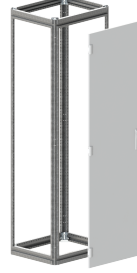

EP MT Serisi / Series

Modüler Dikili Tip Panolar / Floor Mounted Modular Enclosures

IP 65

1510 mm Yükseklik / Height

Seçim ve sipariş bilgileri

Selection and order details

Sipariş kodu Order code	Genişlik (mm) Width (mm)	Derinlik (mm) Depth (mm)	Ürün kapsamı Product scope
EP MT65 150404	400	400	■ Dikey, yatay ve derinlik profil seti ■ Baza ■ Arka kapak (Poliüretan contalı) ■ Üst kapak (Poliüretan contalı)
EP MT65 150405		500	
EP MT65 150406		600	
EP MT65 150407		700	
EP MT65 150408		800	
EP MT65 150409		900	
EP MT65 150410		1000	
EP MT65 150504	500	400	
EP MT65 150505		500	
EP MT65 150506		600	
EP MT65 150507		700	
EP MT65 150508		800	
EP MT65 150509		900	
EP MT65 150510		1000	
EP MT65 150604	600	400	
EP MT65 150605		500	
EP MT65 150606		600	
EP MT65 150607		700	
EP MT65 150608		800	
EP MT65 150609		900	
EP MT65 150610		1000	
EP MT65 150704	700	400	
EP MT65 150705		500	
EP MT65 150706		600	
EP MT65 150707		700	
EP MT65 150708		800	
EP MT65 150709		900	
EP MT65 150710		1000	
EP MT65 150804	800	400	
EP MT65 150805		500	
EP MT65 150806		600	
EP MT65 150807		700	
EP MT65 150808		800	
EP MT65 150809		900	
EP MT65 150810		1000	
EP MT65 150904	900	400	
EP MT65 150905		500	
EP MT65 150906		600	
EP MT65 150907		700	
EP MT65 150908		800	
EP MT65 150909		900	
EP MT65 150910		1000	
EP MT65 151004	1000	400	
EP MT65 151005		500	
EP MT65 151006		600	
EP MT65 151007		700	
EP MT65 151008		800	
EP MT65 151009		900	
EP MT65 151010		1000	

Not: Pano grupları için pano birleştirme takımı seçilmelidir.

Note: The joint apparatus must be selected to join panel groups.

Sipariş kodu
Order code
MT MBA
MT MBA-1

Not: Pano yükseklik ölçülerine baza ölçüsü dahildir.

Note: Base dimension is included in the panel height measurements.

Düz ön kapı Flat front door Sipariş kodu Order code	Yan kapak (Poliüretan contalı) Side cover (With polyurethane gasket) Sipariş kodu / Order code	Örtü plakası çerçevesi Front cover plate frame Sipariş kodu Order code	Boy montaj plakası Length mounting plate Sipariş kodu Order code	Alt kapama sacı (Alüminyum) Bottom cover plate (Aluminum)
MT OKD 40150	MT SYK65 40150	MT ICKD 40150	MT MS 40150	
	MT SYK65 50150			
	MT SYK65 60150			
	MT SYK65 70150			
	MT SYK65 80150			
	MT SYK65 90150			
	MT SYK65 10150			
MT OKD 50150	MT SYK65 40150	MT ICKD 50150	MT MS 50150	
	MT SYK65 50150			
	MT SYK65 60150			
	MT SYK65 70150			
	MT SYK65 80150			
	MT SYK65 90150			
	MT SYK65 10150			
MT OKD 60150	MT SYK65 40150	MT ICKD 60150	MT MS 60150	
	MT SYK65 50150			
	MT SYK65 60150			
	MT SYK65 70150			
	MT SYK65 80150			
	MT SYK65 90150			
	MT SYK65 10150			
MT OKD 70150	MT SYK65 40150	MT ICKD 70150	MT MS 70150	
	MT SYK65 50150			
	MT SYK65 60150			
	MT SYK65 70150			
	MT SYK65 80150			
	MT SYK65 90150			
	MT SYK65 10150			
MT OKD 80150	MT SYK65 40150	MT ICKD 80150	MT MS 80150	
	MT SYK65 50150			
	MT SYK65 60150			
	MT SYK65 70150			
	MT SYK65 80150			
	MT SYK65 90150			
	MT SYK65 10150			
MT OKD 90150	MT SYK65 40150	MT ICKD 90150	MT MS 90150	
	MT SYK65 50150			
	MT SYK65 60150			
	MT SYK65 70150			
	MT SYK65 80150			
	MT SYK65 90150			
	MT SYK65 10150			
MT OKD 10150	MT SYK65 40150	MT ICKD 10150	MT MS 10150	
	MT SYK65 50150			
	MT SYK65 60150			
	MT SYK65 70150			
	MT SYK65 80150			
	MT SYK65 90150			
	MT SYK65 10150			

Düz ön kapı seçilmelidir.

Flat front door should be selected.

Her bir pano ve pano grupları için 2 adet yan kapak seçilmelidir.
Two side covers must be selected for each panel group.