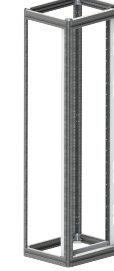

EGEpan®

IP 65

1860 mm Yükseklik / Height

Seçim ve sipariş bilgileri

Selection and order details

Sipariş kodu Order code	Genişlik (mm) Width (mm)	Derinlik (mm) Depth (mm)	Ürün kapsamı Product scope
EP MT65 190404	400	400	<ul style="list-style-type: none"> ■ Dikey, yatay ve derinlik profil seti ■ Baza ■ Arka kapak (Poliüretan contalı) ■ Üst kapak (Poliüretan contalı)
EP MT65 190405		500	
EP MT65 190406		600	
EP MT65 190407		700	
EP MT65 190408		800	
EP MT65 190409		900	
EP MT65 190410		1000	
EP MT65 190504	500	400	
EP MT65 190505		500	
EP MT65 190506		600	
EP MT65 190507		700	
EP MT65 190508		800	
EP MT65 190509		900	
EP MT65 190510		1000	
EP MT65 190604	600	400	
EP MT65 190605		500	
EP MT65 190606		600	
EP MT65 190607		700	
EP MT65 190608		800	
EP MT65 190609		900	
EP MT65 190610		1000	
EP MT65 190704	700	400	
EP MT65 190705		500	
EP MT65 190706		600	
EP MT65 190707		700	
EP MT65 190708		800	
EP MT65 190709		900	
EP MT65 190710		1000	
EP MT65 190804	800	400	
EP MT65 190805		500	
EP MT65 190806		600	
EP MT65 190807		700	
EP MT65 190808		800	
EP MT65 190809		900	
EP MT65 190810		1000	
EP MT65 190904	900	400	
EP MT65 190905		500	
EP MT65 190906		600	
EP MT65 190907		700	
EP MT65 190908		800	
EP MT65 190909		900	
EP MT65 190910		1000	
EP MT65 191004	1000	400	
EP MT65 191005		500	
EP MT65 191006		600	
EP MT65 191007		700	
EP MT65 191008		800	
EP MT65 191009		900	
EP MT65 191010		1000	

- Vertical, horizontal and depth profiles set
- Base
- Rear cover (With polyurethane gasket)
- Top cover (With polyurethane gasket)

Not: Pano grupları için pano birleştirme takımı seçilmelidir.

Note: The joint apparatus must be selected to join panel groups.