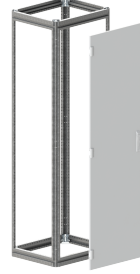

EP MT Serisi / Series

Modüler Dikili Tip Panolar / Floor Mounted Modular Enclosures

EGEpan®

IP 65

2035 mm Yükseklik / Height

Seçim ve sipariş bilgileri

Selection and order details

Sipariş kodu Order code	Genişlik (mm) Width (mm)	Derinlik (mm) Depth (mm)	Ürün kapsamı Product scope
EP MT65 210404	400	400	■ Dikey, yatay ve derinlik profil seti ■ Baza ■ Arka kapak (Poliüretan contalı) ■ Üst kapak (Poliüretan contalı) ■ Vertical, horizontal and depth profiles set ■ Base ■ Rear cover (With polyurethane gasket) ■ Top cover (With polyurethane gasket)
EP MT65 210405		500	
EP MT65 210406		600	
EP MT65 210407		700	
EP MT65 210408		800	
EP MT65 210409		900	
EP MT65 210410		1000	
EP MT65 210504	500	400	
EP MT65 210505		500	
EP MT65 210506		600	
EP MT65 210507		700	
EP MT65 210508		800	
EP MT65 210509		900	
EP MT65 210510		1000	
EP MT65 210604	600	400	
EP MT65 210605		500	
EP MT65 210606		600	
EP MT65 210607		700	
EP MT65 210608		800	
EP MT65 210609		900	
EP MT65 210610		1000	
EP MT65 210704	700	400	
EP MT65 210705		500	
EP MT65 210706		600	
EP MT65 210707		700	
EP MT65 210708		800	
EP MT65 210709		900	
EP MT65 210710		1000	
EP MT65 210804	800	400	
EP MT65 210805		500	
EP MT65 210806		600	
EP MT65 210807		700	
EP MT65 210808		800	
EP MT65 210809		900	
EP MT65 210810		1000	
EP MT65 210904	900	400	
EP MT65 210905		500	
EP MT65 210906		600	
EP MT65 210907		700	
EP MT65 210908		800	
EP MT65 210909		900	
EP MT65 210910		1000	
EP MT65 211004	1000	400	
EP MT65 211005		500	
EP MT65 211006		600	
EP MT65 211007		700	
EP MT65 211008		800	
EP MT65 211009		900	
EP MT65 211010		1000	

Not: Pano grupları için pano birleştirme takımı seçilmelidir.

Note: The joint apparatus must be selected to join panel groups.

Sipariş kodu
Order code
MT MBA
MT MBA-1

Not: Pano yükseklik ölçülerine baza ölçüsü dahildir.

Note: Base dimension is included in the panel height measurements.

Düz ön kapı Flat front door Sipariş kodu Order code	Yan kapak (Poliüretan contalı) Side cover (With polyurethane gasket) Sipariş kodu / Order code	Örtü plakası çerçevesi Front cover plate frame Sipariş kodu Order code	Boy montaj plakası Length mounting plate Sipariş kodu Order code	Alt kapama sacı (Alüminyum) Bottom cover plate (Aluminum)
MT OKD 40210	MT SYK65 40210	MT ICKD 40210	MT MS 40210	
	MT SYK65 50210			
	MT SYK65 60210			
	MT SYK65 70210			
	MT SYK65 80210			
	MT SYK65 90210			
	MT SYK65 10210			
MT OKD 50210	MT SYK65 40210	MT ICKD 50210	MT MS 50210	
	MT SYK65 50210			
	MT SYK65 60210			
	MT SYK65 70210			
	MT SYK65 80210			
	MT SYK65 90210			
	MT SYK65 10210			
MT OKD 60210	MT SYK65 40210	MT ICKD 60210	MT MS 60210	
	MT SYK65 50210			
	MT SYK65 60210			
	MT SYK65 70210			
	MT SYK65 80210			
	MT SYK65 90210			
	MT SYK65 10210			
MT OKD 70210	MT SYK65 40210	MT ICKD 70210	MT MS 70210	
	MT SYK65 50210			
	MT SYK65 60210			
	MT SYK65 70210			
	MT SYK65 80210			
	MT SYK65 90210			
	MT SYK65 10210			
MT OKD 80210	MT SYK65 40210	MT ICKD 80210	MT MS 80210	
	MT SYK65 50210			
	MT SYK65 60210			
	MT SYK65 70210			
	MT SYK65 80210			
	MT SYK65 90210			
	MT SYK65 10210			
MT OKD 90210	MT SYK65 40210	MT ICKD 90210	MT MS 90210	
	MT SYK65 50210			
	MT SYK65 60210			
	MT SYK65 70210			
	MT SYK65 80210			
	MT SYK65 90210			
	MT SYK65 10210			
MT OKD 10210	MT SYK65 40210	MT ICKD 10210	MT MS 10210	
	MT SYK65 50210			
	MT SYK65 60210			
	MT SYK65 70210			
	MT SYK65 80210			
	MT SYK65 90210			
	MT SYK65 10210			

Düz ön kapı seçilmelidir.

Flat front door should be selected.